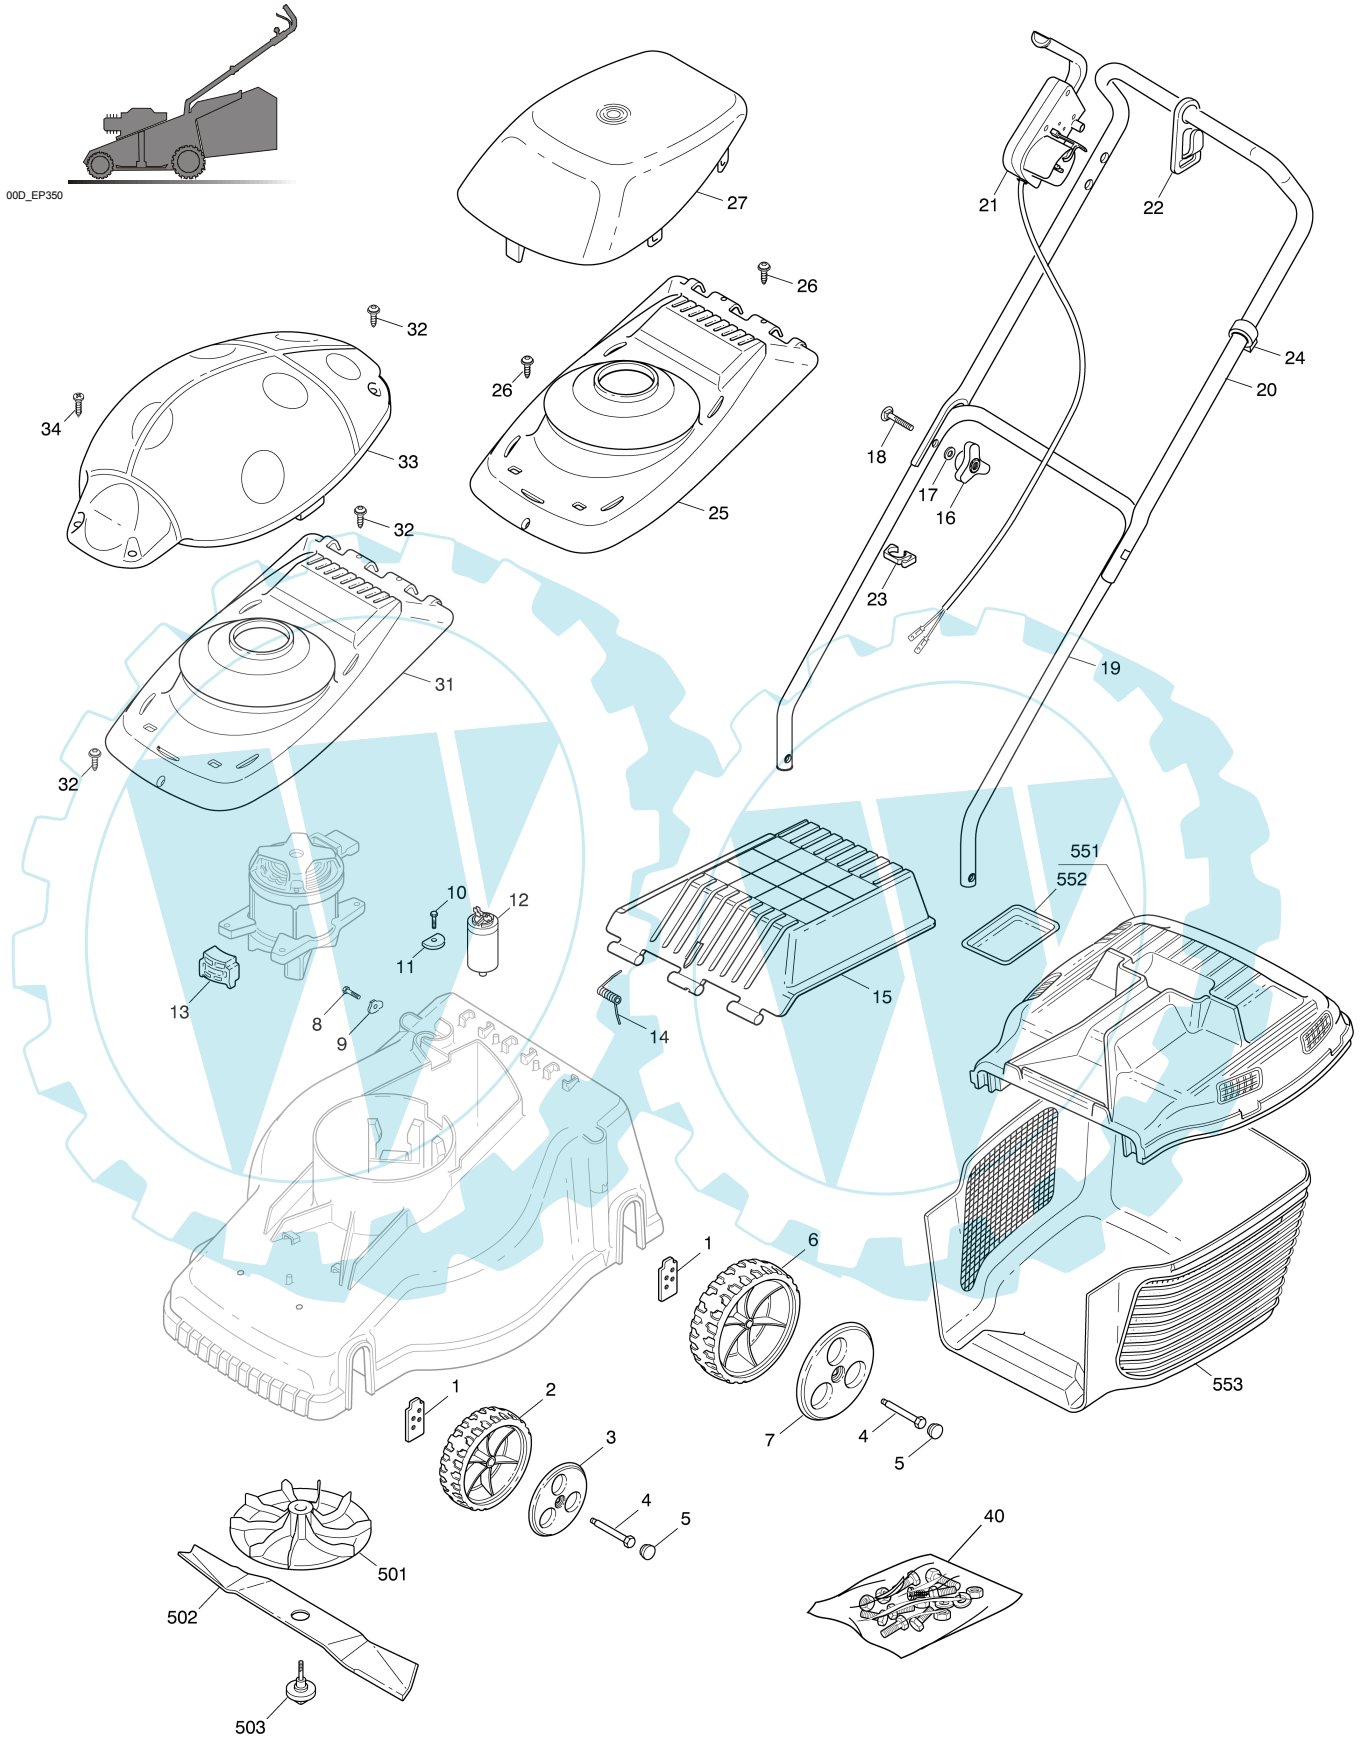

132

GLOBAL GARDEN PRODUCTS

Pos.	Code	Q.ty	Descrizione	Description	Description	Beshreibung	Remarks
1	22785162/0	4	SUPPORTO RUOTA	SUPPORT, WHEEL	SUPPORT ROUE	HALTER, RAD	
2	22686089/0	2	RUOTA Ø 130	WHEEL Ø 130	ROUE Ø 130	RAD Ø 130	
3	22110367/0	2	COPRIMOZZO BIANCO	HUB CAP WHITE	COUVRE-MOYEU BLANC	RADKAPPE WEIßE	